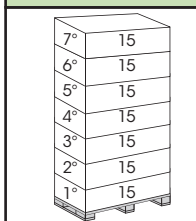

Cartone / Box

A	Lunghezza - length	21,5 cm
B	Larghezza - width	22,5 cm
C	Altezza - height	12,5 cm

Bancale / Pallet

Cartoni per piano bancale Boxes for pallet layer	15
Strati per bancale Layers for pallet	7
Cartoni per bancale Boxes for pallet	105
Altezza totale del bancale Total height of the pallet	103 cm